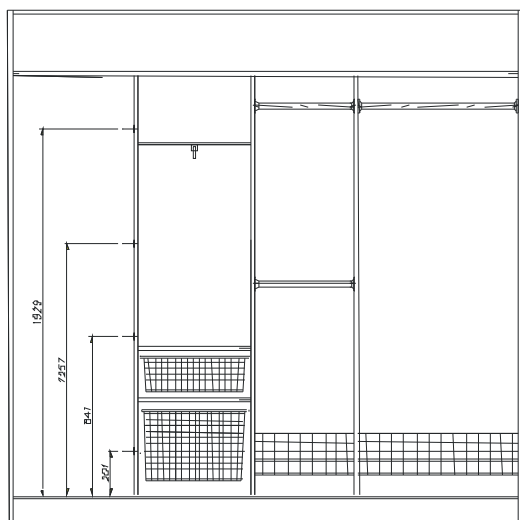

Ящичные вешалки монтируются в нишах, ограниченных разделяющими стенками с шариковыми направляющими полностью выдвигаемыми 350 мм или 450 мм.

Раскрой направляющей представлен ниже.

Рисунок № 3

Шариковую направляющую следует прикрутить к разделяющей стенке перед сборкой ниши (рисунок 5 и 6).

Рисунок № 4

ЯЩИЧНАЯ ВЕШАЛКА

ИНСТРУКЦИЯ МОНТАЖА

На рисунках 5 и 6 показана примерная застройка и момент, в котором следует прикрутить шариковую направляющую к нише.

Учитывая маленькие размеры ширины ниши для ящичной вешалки прикручивание шариковых направляющих после монтажа всей застройки затруднительно.

Монтаж направляющих для ящичных вешалок

Момент прикручивания направляющих

Направляющие на готовой застройке
Шариковые направляющие
верхней ящичной вешалки

Шариковые направляющие
нижней ящичной вешалки

Рисунок
№ 5