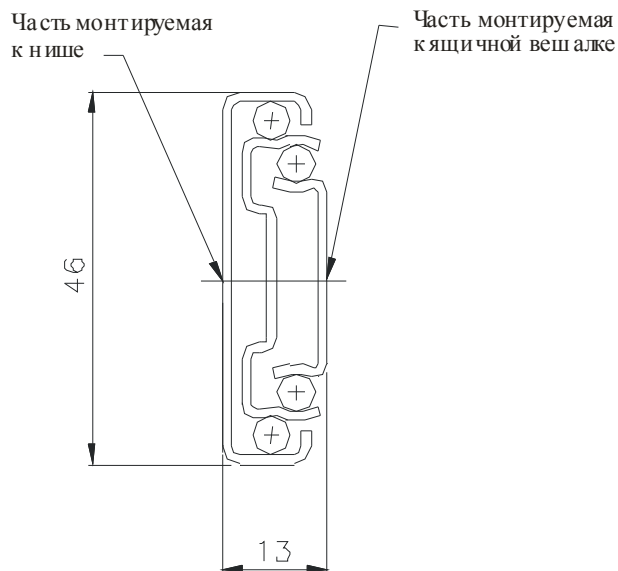

ЯЩИЧНАЯ ВЕШАЛКА

ИНСТРУКЦИЯ МОНТАЖА

ВЕРХНЯЯ ЯЩИЧНАЯ ВЕШАЛКА

Рисунок № 1

В задней плите сверлим отверстия для аллюминиевой трубки \varnothing 15.

Рисунок № 2

ЯЩИЧНАЯ ВЕШАЛКА

ИНСТРУКЦИЯ МОНТАЖА

Ящичные вешалки монтируются в нишах, ограниченных разделяющими стенками с шариковыми направляющими полностью выдвигаемыми 350 мм или 450 мм.

Раскрой направляющей представлен ниже.

Рисунок № 3

Шариковую направляющую следует прикрутить к разделяющей стенке перед сборкой ниши (рисунок 5 и 6).

Рисунок № 4

ЯЩИЧНАЯ ВЕШАЛКА

ИНСТРУКЦИЯ МОНТАЖА

На рисунках 5 и 6 показана примерная застройка и момент, в котором следует прикрутить шариковую направляющую к нише.

Учитывая маленькие размеры ширины ниши для ящичной вешалки прикручивание шариковых направляющих после монтажа всей застройки затруднительно.

Монтаж направляющих для ящичных вешалок

Момент прикручивания направляющих

Направляющие на готовой застройке
Шариковые направляющие
верхней ящичной вешалки

Шариковые направляющие
нижней ящичной вешалки

Рисунок
№ 5