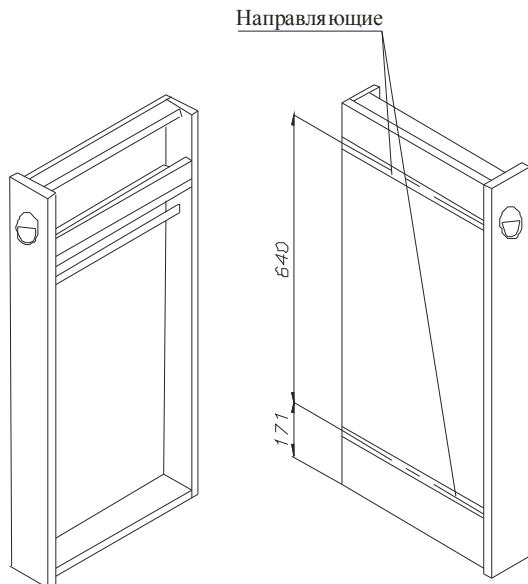

ЯЩИЧНАЯ ВЕШАЛКА

ИНСТРУКЦИЯ МОНТАЖА

НИЖНЯЯ ЯЩИЧНАЯ ВЕШАЛКА

Рисунок № 7

В задней плите сверлим отверстия для алюминиевой трубки.

Рисунок № 8

ЯЩИЧНАЯ ВЕШАЛКА

ИНСТРУКЦИЯ МОНТАЖА

Расположение шариковых направляющих на рисунке ниже:

Рисунок № 9

Технические рисунки нижних ящичных вешалок:

Ящичная вешалка нижняя 500 ПХВ левая

Ящичная вешалка нижняя 400 ПХВ левая