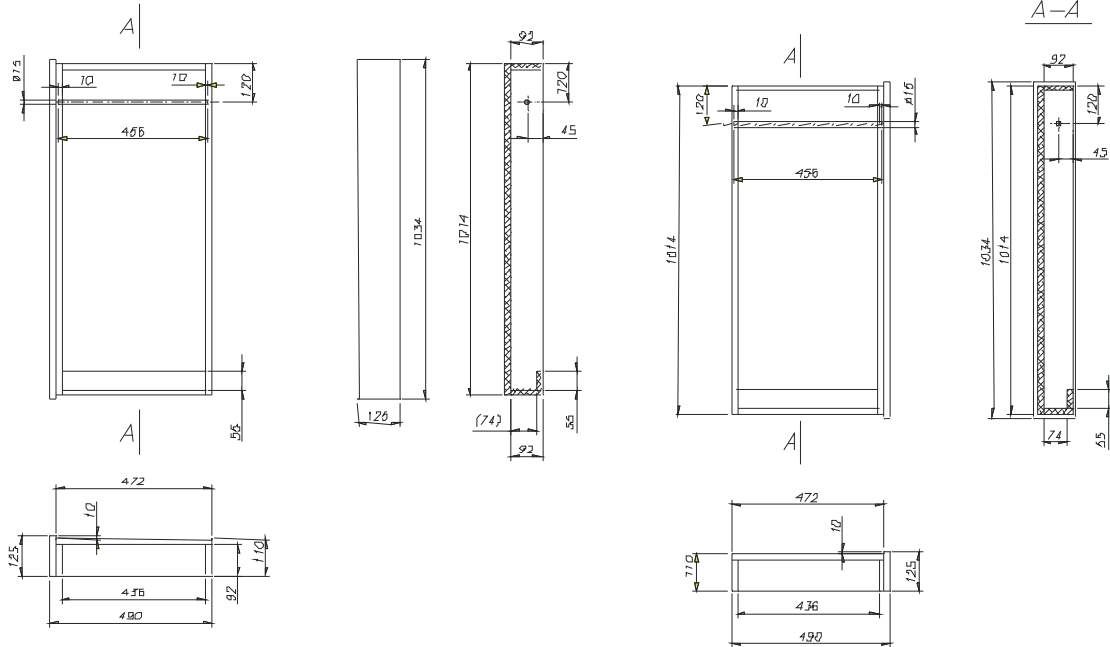

Ящичные вешалки монтируются в нишах, ограниченных разделяющими стенками с шариковыми направляющими полностью выдвигаемыми 350 мм или 450 мм.

Раскрой направляющей представлен ниже.

Рисунок № 3

Шариковую направляющую следует прикрутить к разделяющей стенке перед сборкой ниши (рисунок 5 и 6).

Монтаж направляющих для ящичных вешалок

Момент прикручивания направляющих

Направляющие на готовой застройке
Шариковые направляющие
верхней ящичной вешалки

Шариковые направляющие
нижней ящичной вешалки

Рисунок
№ 5

Монтаж направляющих для ящичных вешалок

Момент прикручивания направляющих

Направляющие на готовой застройке
Шариковые направляющие
верхней ящичной вешалки

Шариковые направляющие
нижней ящичной вешалки

Рисунок № 6

ЯЩИЧНАЯ ВЕШАЛКА

ИНСТРУКЦИЯ МОНТАЖА

Технические рисунки верхних ящичных вешалок:

Ящичная вешалка верхняя 500 ПХВ левая

Ящичная вешалка верхняя 500 ПХВ правая

Ящичная вешалка нижняя 400 ПХВ левая

Ящичная вешалка верхняя 400 ПХВ правая