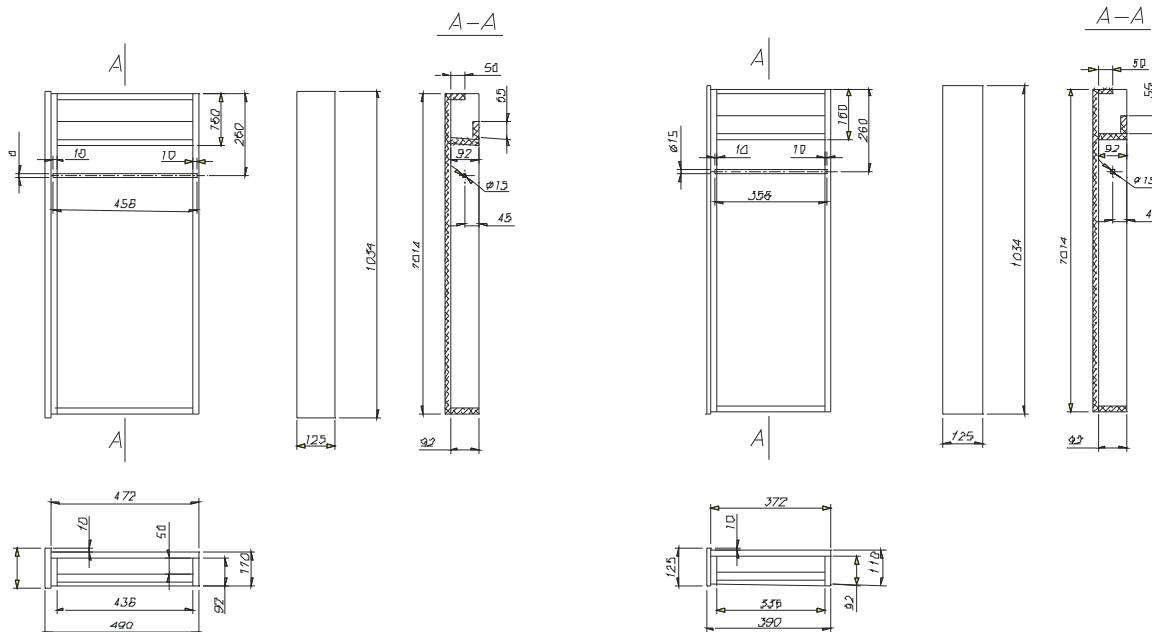

Ящичные вешалки монтируются в нишах, ограниченных разделяющими стенками с шариковыми направляющими полностью выдвигаемыми 350 мм или 450 мм.

Раскрой направляющей представлен ниже.

Рисунок № 3

Шариковую направляющую следует прикрутить к разделяющей стенке перед сборкой ниши (рисунок 5 и 6).

Рисунок № 4

ЯЩИЧНАЯ ВЕШАЛКА

ИНСТРУКЦИЯ МОНТАЖА

На рисунках 5 и 6 показана примерная застройка и момент, в котором следует прикрутить шариковую направляющую к нише.

Учитывая маленькие размеры ширины ниши для ящичной вешалки прикручивание шариковых направляющих после монтажа всей застройки затруднительно.

Расположение шариковых направляющих на рисунке ниже:

Рисунок № 9

Технические рисунки нижних ящичных вешалок:

Ящичная вешалка нижняя 500 ПХВ левая

Ящичная вешалка нижняя 400 ПХВ левая