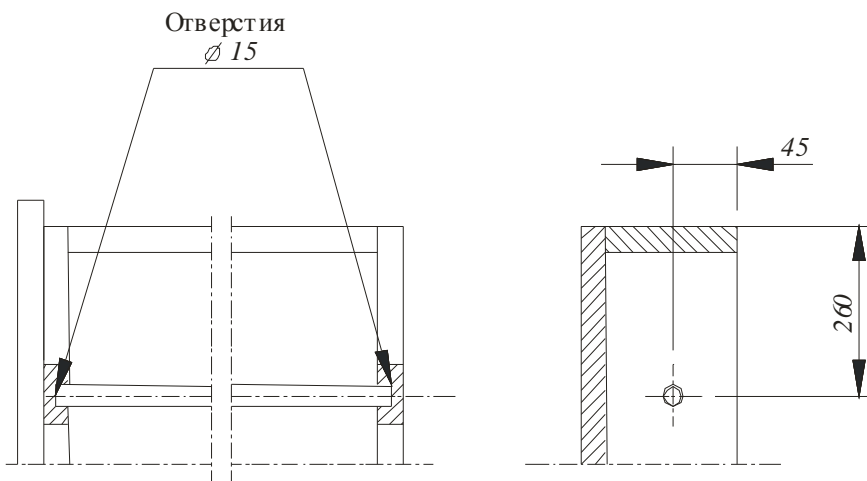

Рисунок № 4

ЯЩИЧНАЯ ВЕШАЛКА

ИНСТРУКЦИЯ МОНТАЖА

На рисунках 5 и 6 показана примерная застройка и момент, в котором следует прикрутить шариковую направляющую к нише.

Учитывая маленькие размеры ширины ниши для ящичной вешалки прикручивание шариковых направляющих после монтажа всей застройки затруднительно.

ЯЩИЧНАЯ ВЕШАЛКА

ИНСТРУКЦИЯ МОНТАЖА

Технические рисунки верхних ящичных вешалок:

Ящичная вешалка верхняя 500 ПХВ левая

Ящичная вешалка верхняя 500 ПХВ правая

Ящичная вешалка нижняя 400 ПХВ левая

Ящичная вешалка верхняя 400 ПХВ правая

ЯЩИЧНАЯ ВЕШАЛКА

ИНСТРУКЦИЯ МОНТАЖА

НИЖНЯЯ ЯЩИЧНАЯ ВЕШАЛКА

Рисунок № 7

В задней плите сверлим отверстия для алюминиевой трубки.

Рисунок № 8

ЯЩИЧНАЯ ВЕШАЛКА

ИНСТРУКЦИЯ МОНТАЖА

Расположение шариковых направляющих на рисунке ниже:

Рисунок № 9

Технические рисунки нижних ящичных вешалок:

Ящичная вешалка нижняя 500 ПХВ левая

Ящичная вешалка нижняя 400 ПХВ левая