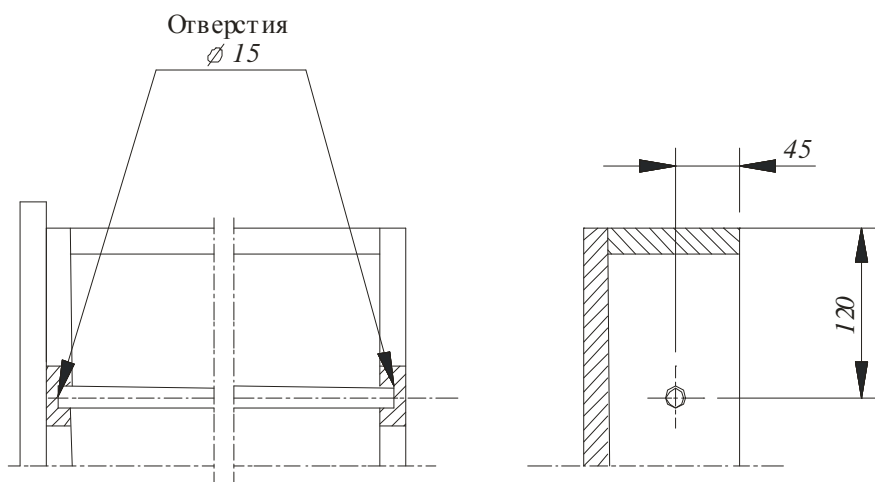

ЯЩИЧНАЯ ВЕШАЛКА

ИНСТРУКЦИЯ МОНТАЖА

ВЕРХНЯЯ ЯЩИЧНАЯ ВЕШАЛКА

Рисунок № 1

В задней плите сверлим отверстия для аллюминиевой трубки \varnothing 15.

Рисунок № 2

ЯЩИЧНАЯ ВЕШАЛКА

ИНСТРУКЦИЯ МОНТАЖА

Ящичные вешалки монтируются в нишах, ограниченных разделяющими стенками с шариковыми направляющими полностью выдвигаемыми 350 мм или 450 мм.

Раскрой направляющей представлен ниже.

Рисунок № 3

Шариковую направляющую следует прикрутить к разделяющей стенке перед сборкой ниши (рисунок 5 и 6).

Рисунок № 4

ЯЩИЧНАЯ ВЕШАЛКА

ИНСТРУКЦИЯ МОНТАЖА

На рисунках 5 и 6 показана примерная застройка и момент, в котором следует прикрутить шариковую направляющую к нише.

Учитывая маленькие размеры ширины ниши для ящичной вешалки прикручивание шариковых направляющих после монтажа всей застройки затруднительно.