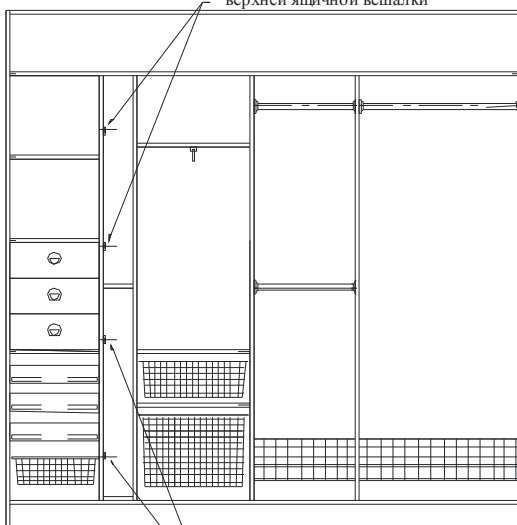

Направляющие на готовой застройке
Шариковые направляющие
верхней ящичной вешалки

Рисунок № 6

Шариковые направляющие
нижней ящичной вешалки