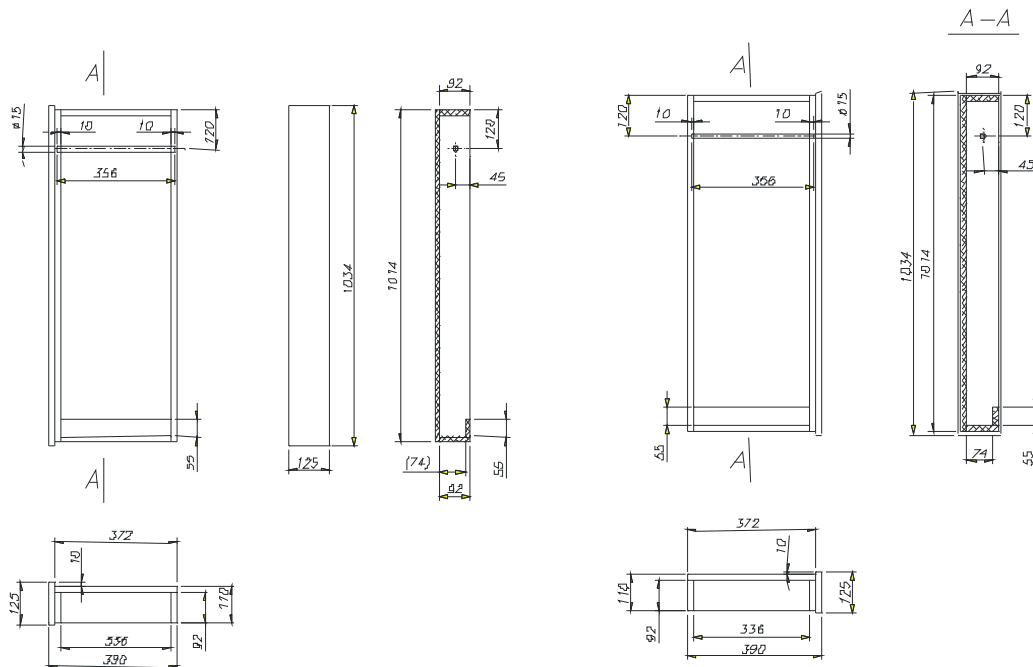

Ящичные вешалки монтируются в нишах, ограниченных разделяющими стенками с шариковыми направляющими полностью выдвигаемыми 350 мм или 450 мм.

Раскрой направляющей представлен ниже.

Рисунок № 3

Шариковую направляющую следует прикрутить к разделяющей стенке перед сборкой ниши (рисунок 5 и 6).

Монтаж направляющих для ящичных вешалок

Момент прикручивания направляющих

Направляющие на готовой застройке
Шариковые направляющие
верхней ящичной вешалки

Шариковые направляющие
нижней ящичной вешалки

Рисунок № 6

ЯЩИЧНАЯ ВЕШАЛКА

ИНСТРУКЦИЯ МОНТАЖА

Технические рисунки верхних ящичных вешалок:

Ящичная вешалка верхняя 500 ПХВ левая

Ящичная вешалка верхняя 500 ПХВ правая

Ящичная вешалка нижняя 400 ПХВ левая

Ящичная вешалка верхняя 400 ПХВ правая

Расположение шариковых направляющих на рисунке ниже:

Рисунок № 9

Технические рисунки нижних ящичных вешалок:

Ящичная вешалка нижняя 500 ПХВ левая

Ящичная вешалка нижняя 400 ПХВ левая