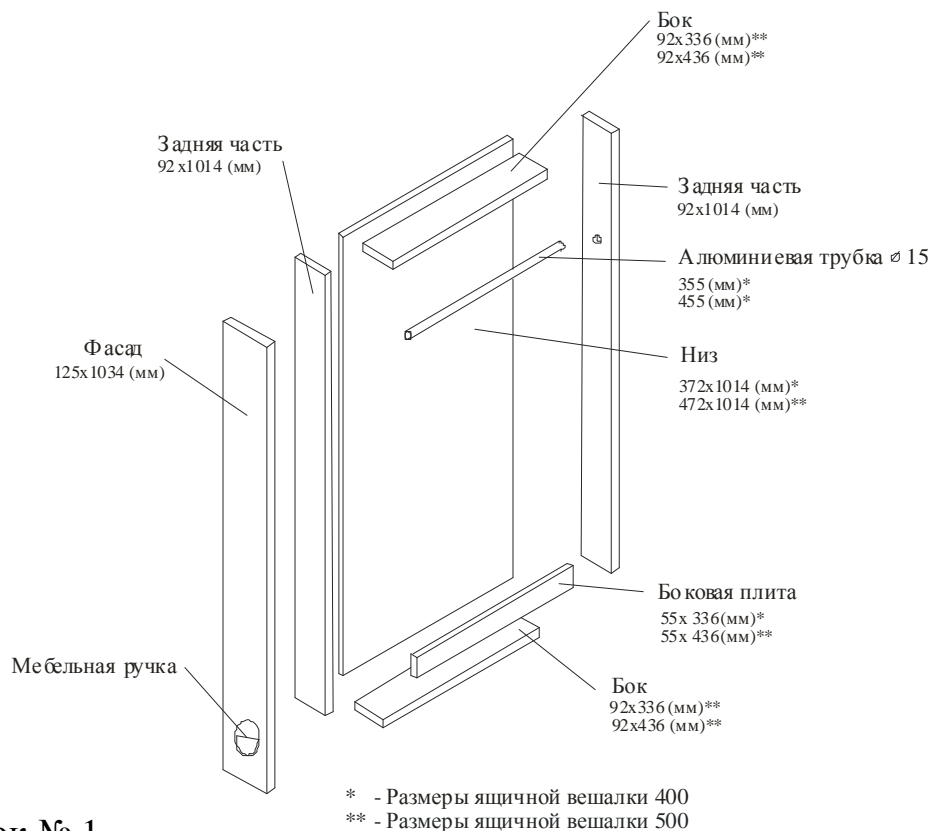

ЯЩИЧНАЯ ВЕШАЛКА

ИНСТРУКЦИЯ МОНТАЖА

ВЕРХНЯЯ ЯЩИЧНАЯ ВЕШАЛКА

Рисунок № 1

В задней плите сверлим отверстия для аллюминиевой трубки \varnothing 15.

Рисунок № 2

ЯЩИЧНАЯ ВЕШАЛКА

ИНСТРУКЦИЯ МОНТАЖА

Ящичные вешалки монтируются в нишах, ограниченных разделяющими стенками с шариковыми направляющими полностью выдвигаемыми 350 мм или 450 мм.

Раскрой направляющей представлен ниже.

Рисунок № 3

Шариковую направляющую следует прикрутить к разделяющей стенке перед сборкой ниши (рисунок 5 и 6).

Рисунок № 4

ЯЩИЧНАЯ ВЕШАЛКА

ИНСТРУКЦИЯ МОНТАЖА

На рисунках 5 и 6 показана примерная застройка и момент, в котором следует прикрутить шариковую направляющую к нише.

Учитывая маленькие размеры ширины ниши для ящичной вешалки прикручивание шариковых направляющих после монтажа всей застройки затруднительно.