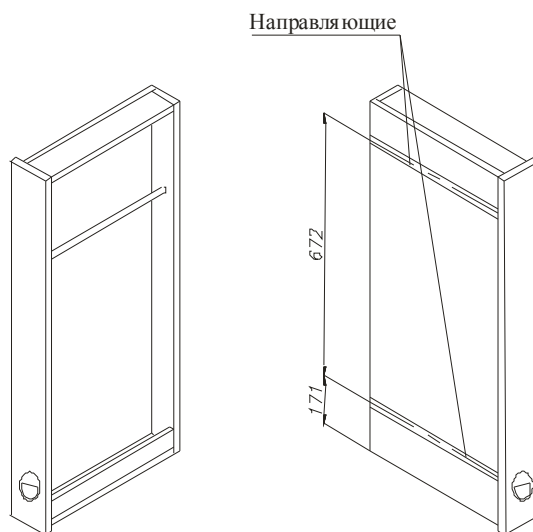

ЯЩИЧНАЯ ВЕШАЛКА

ИНСТРУКЦИЯ МОНТАЖА

ВЕРХНЯЯ ЯЩИЧНАЯ ВЕШАЛКА

Рисунок № 1

В задней плите сверлим отверстия для аллюминиевой трубки \varnothing 15.

Рисунок № 2

ЯЩИЧНАЯ ВЕШАЛКА

ИНСТРУКЦИЯ МОНТАЖА

Ящичные вешалки монтируются в нишах, ограниченных разделяющими стенками с шариковыми направляющими полностью выдвигаемыми 350 мм или 450 мм.

Раскрой направляющей представлен ниже.

Рисунок № 3

Шариковую направляющую следует прикрутить к разделяющей стенке перед сборкой ниши (рисунок 5 и 6).

Рисунок № 4

ЯЩИЧНАЯ ВЕШАЛКА

ИНСТРУКЦИЯ МОНТАЖА

На рисунках 5 и 6 показана примерная застройка и момент, в котором следует прикрутить шариковую направляющую к нише.

Учитывая маленькие размеры ширины ниши для ящичной вешалки прикручивание шариковых направляющих после монтажа всей застройки затруднительно.