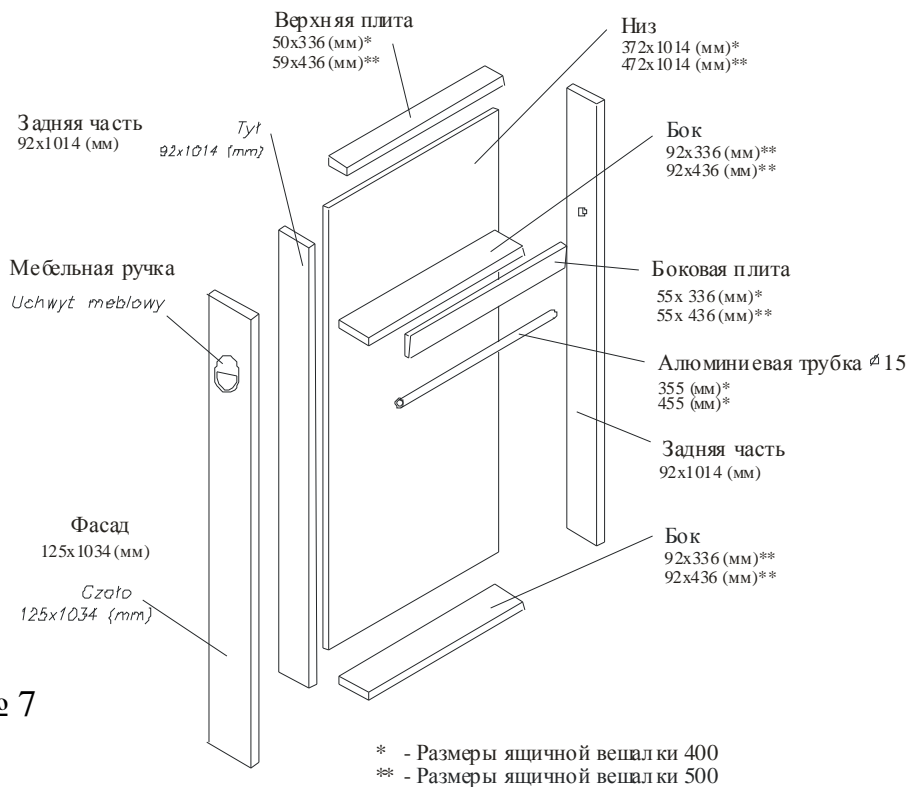

Монтаж направляющих для ящичных вешалок

Момент прикручивания направляющих

Направляющие на готовой застройке
Шариковые направляющие
верхней ящичной вешалки

Шариковые направляющие
нижней ящичной вешалки

Рисунок № 6

ЯЩИЧНАЯ ВЕШАЛКА

ИНСТРУКЦИЯ МОНТАЖА

Технические рисунки верхних ящичных вешалок:

Ящичная вешалка верхняя 500 ПХВ левая

Ящичная вешалка верхняя 500 ПХВ правая

Ящичная вешалка нижняя 400 ПХВ левая

Ящичная вешалка верхняя 400 ПХВ правая

ЯЩИЧНАЯ ВЕШАЛКА

ИНСТРУКЦИЯ МОНТАЖА

НИЖНЯЯ ЯЩИЧНАЯ ВЕШАЛКА

Рисунок № 7

В задней плите сверлим отверстия для алюминиевой трубки.

Рисунок № 8

ЯЩИЧНАЯ ВЕШАЛКА

ИНСТРУКЦИЯ МОНТАЖА

Расположение шариковых направляющих на рисунке ниже:

Рисунок № 9

Технические рисунки нижних ящичных вешалок:

Ящичная вешалка нижняя 500 ПХВ левая

Ящичная вешалка нижняя 400 ПХВ левая