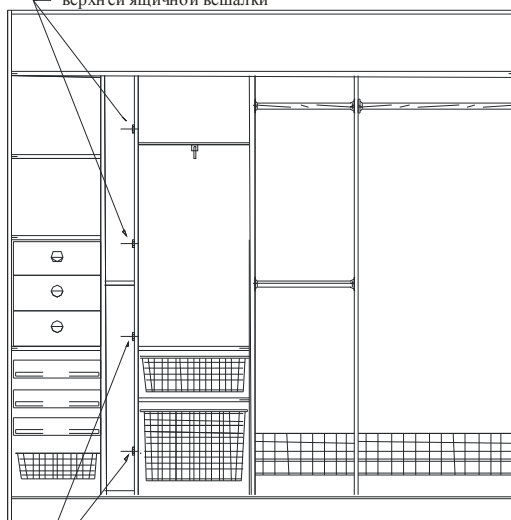

Направляющие на готовой застройке
Шариковые направляющие
верхней ящичной вешалки

Шариковые направляющие
нижней ящичной вешалки

Рисунок
№ 5