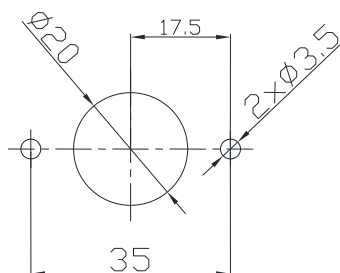

ЗАМОК РАЗДВИЖНЫХ ДВЕРЕЙ

ИНСТРУКЦИЯ МОНТАЖА [№ 96]

1. Расстояние отверстий для сверления

2. Расстояние отверстий от края плиты

ЗАМОК РАЗДВИЖНЫХ ДВЕРЕЙ ИНСТРУКЦИЯ МОНТАЖА [№ 96]

3. Монтаж замка

Полоску из войлока приклеить к
дверной плите, чтобы избежать
повреждений