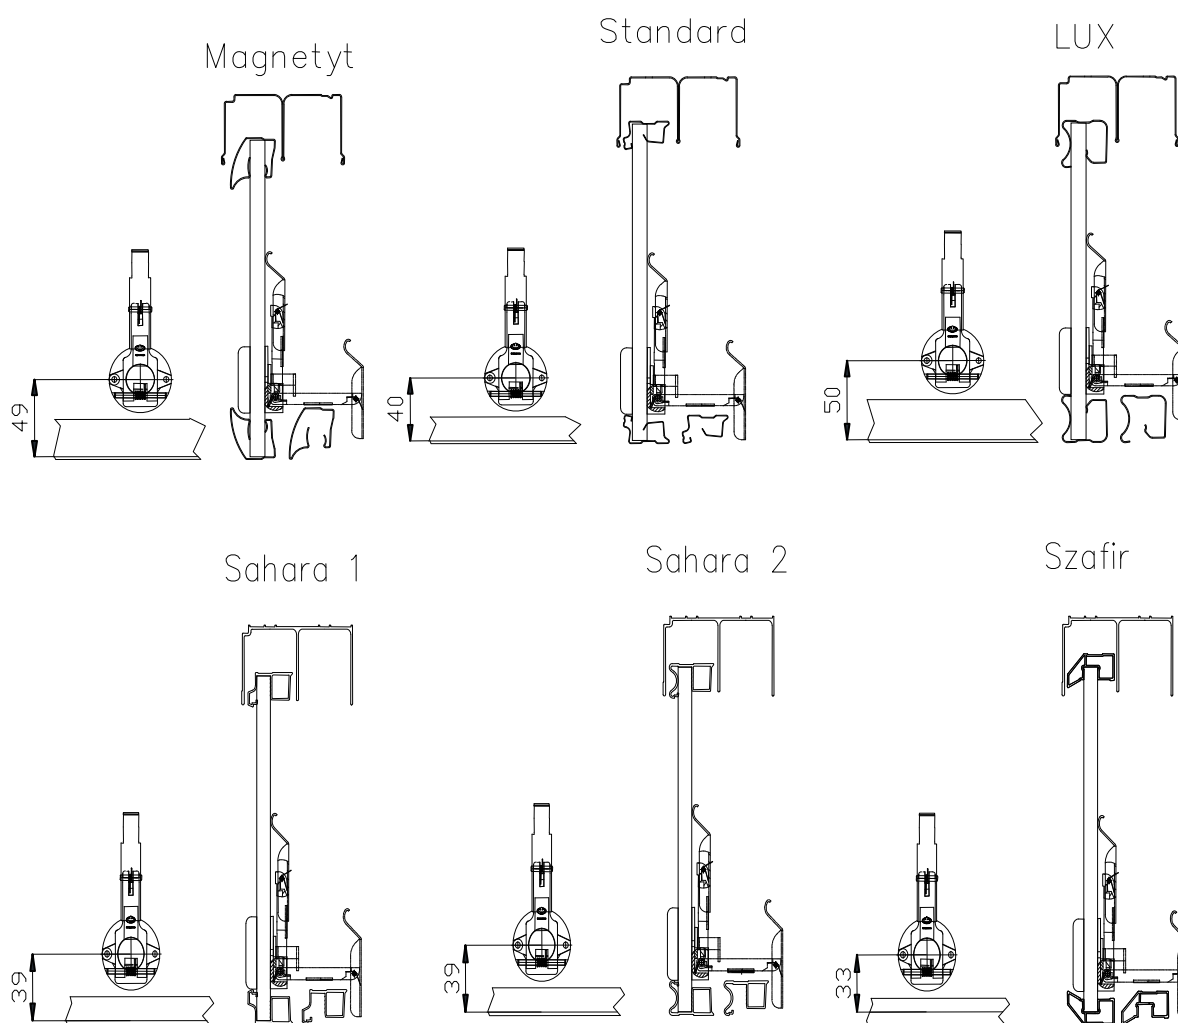

ЗАМОК РАЗДВИЖНЫХ ДВЕРЕЙ

ИНСТРУКЦИЯ МОНТАЖА [№ 96]

1. Расстояние отверстий для сверления

2. Расстояние отверстий от края плиты

ЗАМОК РАЗДВИЖНЫХ ДВЕРЕЙ ИНСТРУКЦИЯ МОНТАЖА [№ 96]

3. Монтаж замка

Полоску из войлока приклеить к
дверной плите, чтобы избежать
повреждений