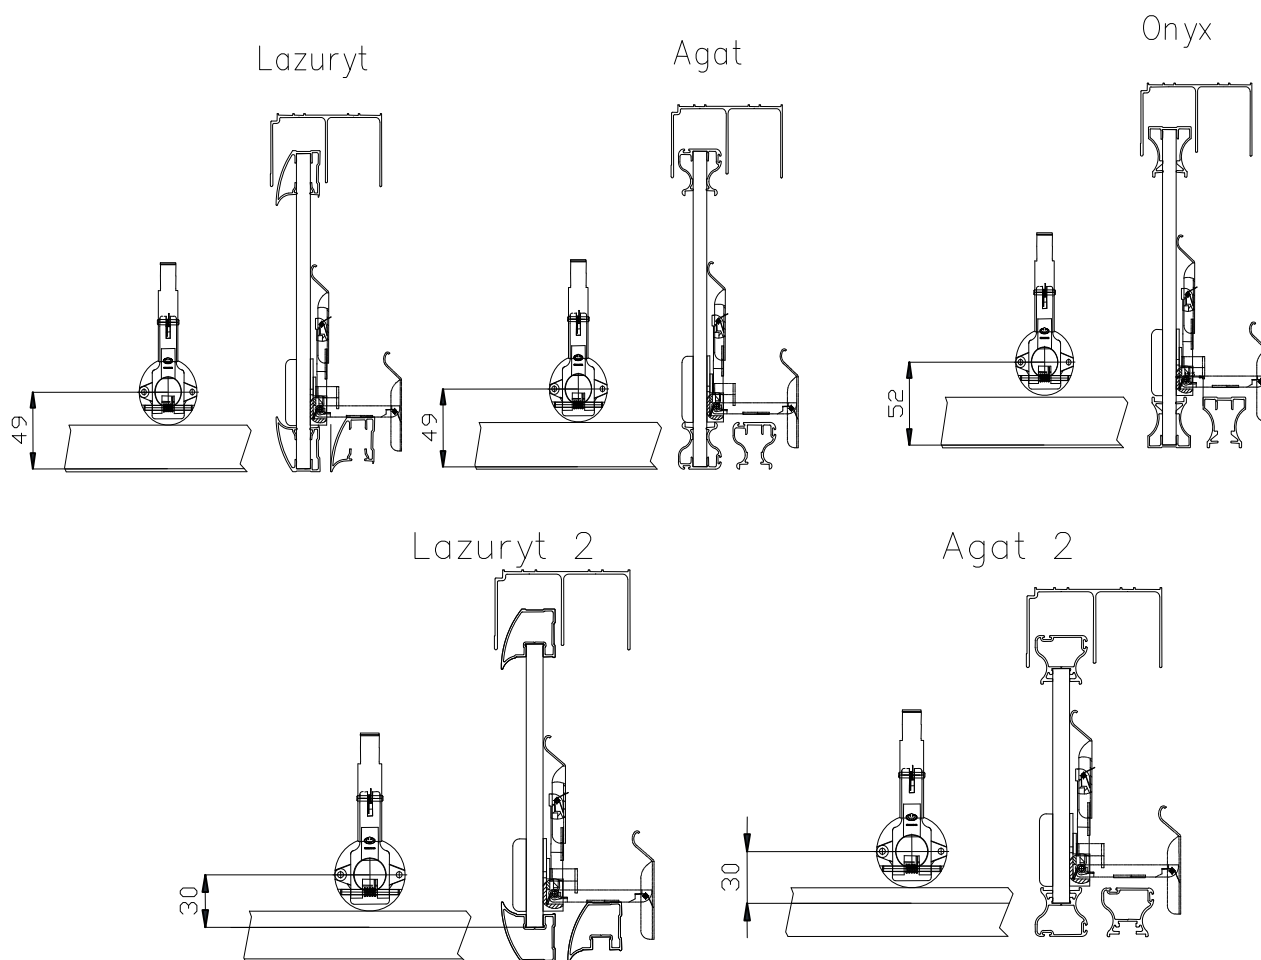

ЗАМОК РАЗДВИЖНЫХ ДВЕРЕЙ

ИНСТРУКЦИЯ МОНТАЖА [№ 96]

1. Расстояние отверстий для сверления

2. Расстояние отверстий от края плиты

ЗАМОК РАЗДВИЖНЫХ ДВЕРЕЙ ИНСТРУКЦИЯ МОНТАЖА [№ 96]

3. Монтаж замка

Полоску из войлока приклеить к
дверной плите, чтобы избежать
повреждений